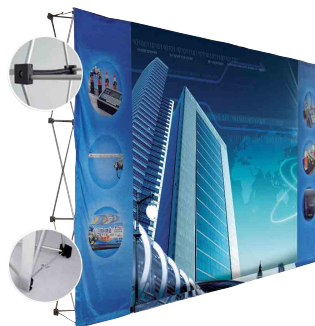

BANNER TIPO X

* Disponibles con impresión en tela

Display Banner Tipo x
Medidas 60 cm. x 160 cm.

Display Banner Tipo x
Medidas 100 cm. x 200 cm.

Mini Banner Tipo x
Medidas 23 cm. x 43 cm.

IMPRESIÓN EN ALTA RESOLUCIÓN

Mesa Promocional plastica
Medidas 81cm. x 200cm.

Mesa Promocional Mini
Medidas 132cm. x 88cm.

Mesa Promocional Retractil
Medidas 173cm. x 86cm.

Mesa Promocional de velcro
Medidas 98cm. x 100cm.

PAREDES PROMOCIONALES

Pared para exterior tipo A
Medidas 280 cm. x 250 cm.

Pared multiusos autoajustable
Medidas 240 cm.x 240 cm.

Pared tipo poste
Medidas 200 cm. x 200 cm.

Pared magnetica curva
Medidas 280 cm. X 230 cm.
Incluye maleta de transporte con rodos

Pared Plana con velcro
230 cm. x 230 cm.

Pared plana con velcro
Medidas 300 cm. x 227 cm.

Incluyen maleta de transporte con rodos

FLY BANNERS

Banderola de 5 metros
Medidas 1.20 m. x 5 m.

Banderola base con agua
Medidas 1.60 m. x 5 m.