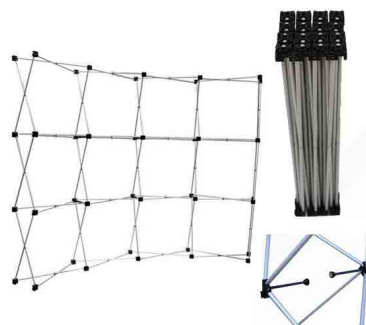

Mesa Promocional plastica
Medidas 81cm. x 200cm.

Mesa Promocional Mini
Medidas 132cm. x 88cm.

Mesa Promocional Retractil
Medidas 173cm. x 86cm.

Mesa Promocional de velcro
Medidas 98cm. x 100cm.

PAREDES PROMOCIONALES

Pared para exterior tipo A
Medidas 280 cm. x 250 cm.

Pared multiusos autoajustable
Medidas 240 cm.x 240 cm.

Pared tipo poste
Medidas 200 cm. x 200 cm.

Pared magnetica curva
Medidas 280 cm. X 230 cm.
Incluye maleta de transporte con rodos

Pared Plana con velcro
230 cm. x 230 cm.

Pared plana con velcro
Medidas 300 cm. x 227 cm.

Incluyen maleta de transporte con rodos

FLY BANNERS

Banderola de 5 metros
Medidas 1.20 m. x 5 m.

Banderola base con agua
Medidas 1.60 m. x 5 m.

Banderola de 3 metros

Banderola de 4 metros

IMPRESIÓN EN TELA POLIESTER

Banderola 5 Metros

ESPECIALES

Standee color negro
Medidas 80 cm. x 200 cm.
incluye impresión

Porta Banner de 3 caras
Medidas por lado 80 cm. x 207cm.
Impresión disponible en lona o tela